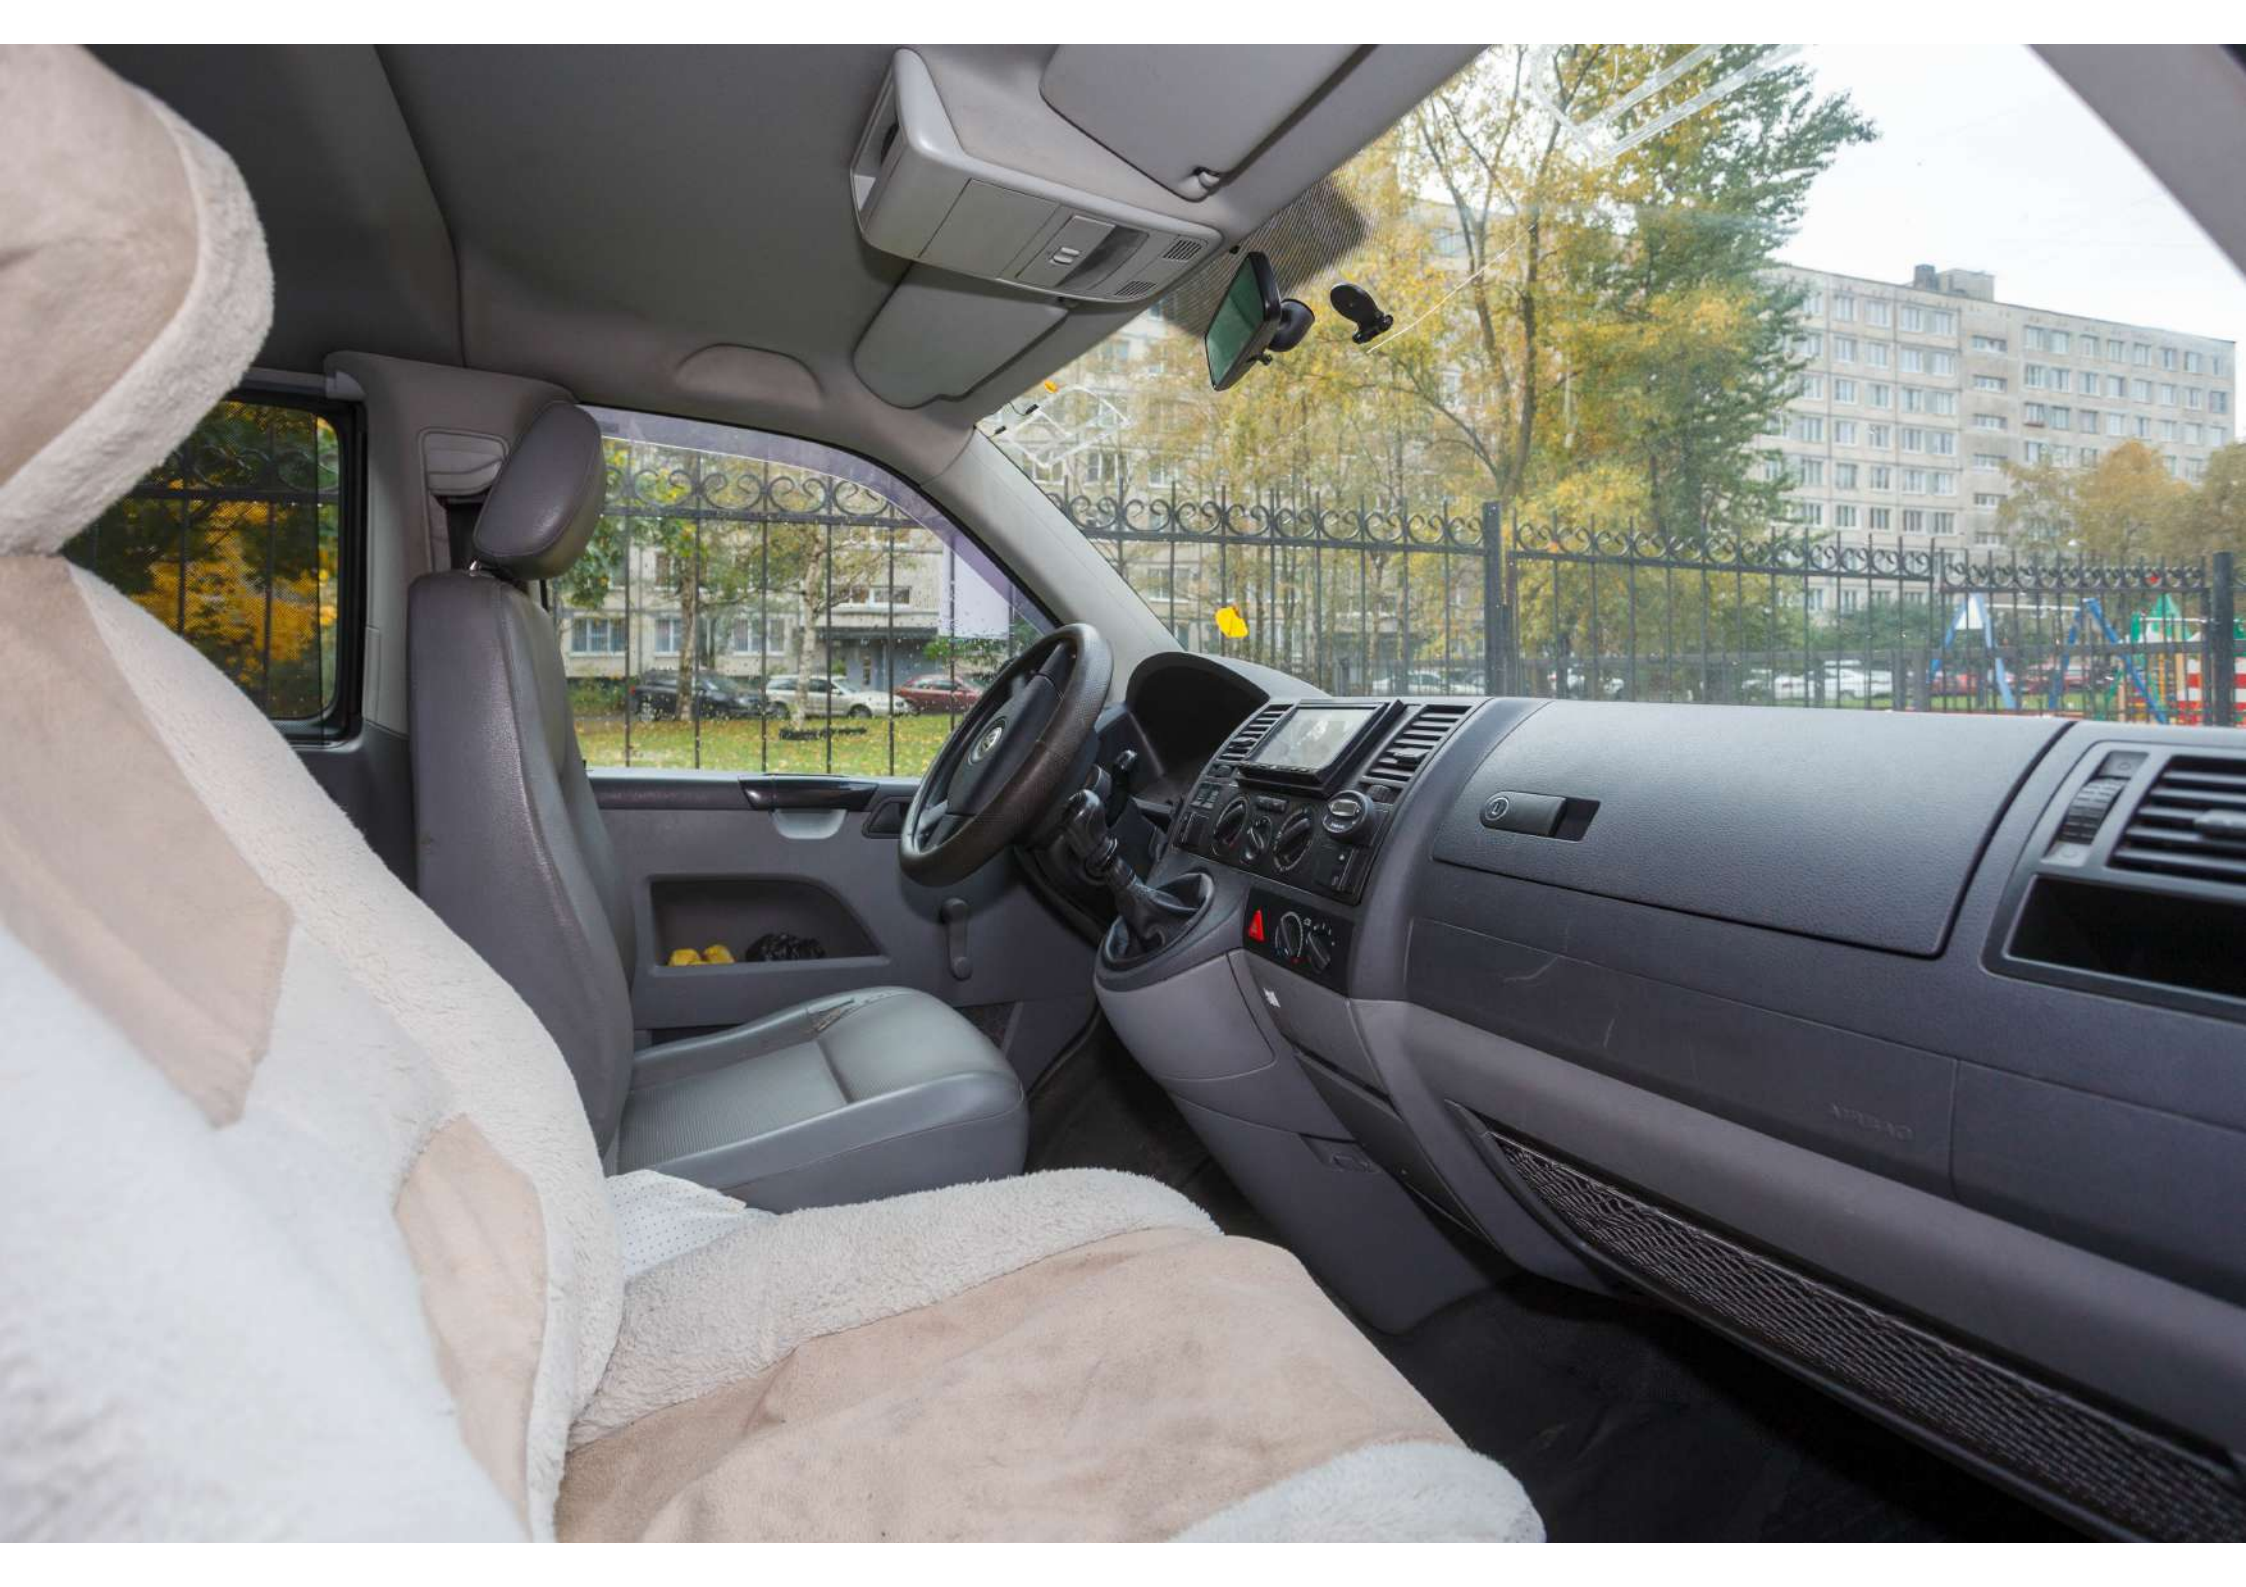

CARAVELLE

TDI

B710OK 98
RUS

Официальный дилер Volkswagen АКСЭЛЬ-СИТИ ЮГ 323-3000

WV2ZZZ7HZ8H007039